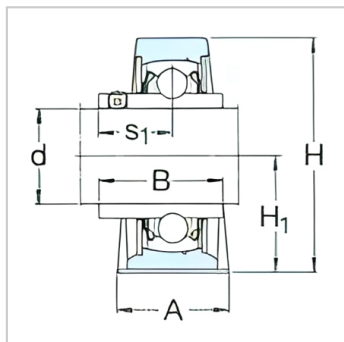

特殊应用轴承

d 3/4-2 7/16 in-SY1.1/4TF/VA201SY1.1/4TF/VA228

参数信息:

尺寸:

din :	1 1/4
A :	45
B :	42.9
H :	93
H :	47.6
H :	19
J :	126
L :	160
N :	21
N :	14
G :	12
s :	25.4
基本额定静负荷 Co :	15.3
质量 :	1.45

型号:

带冲压钢保持架的Y- 轴承单元:	SY1.1/4TF /VA201
带石墨冠状保持架的 Y-轴承单元:	SY1.1/4TF /VA228