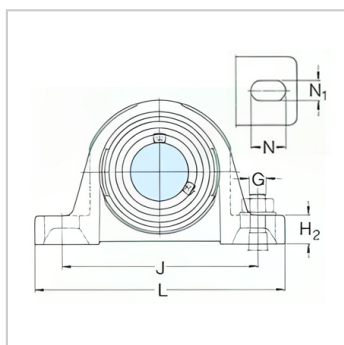

特殊应用轴承

d 3/4-2 7/16 in-SY1.1/4TF/VA201SY1.1/4TF/VA228

参数信息:

尺寸:

din :	1 1/4
A :	45
B :	42.9
H :	93
H :	47.6
H :	19
J :	126
L :	160
N :	21
N :	14
G :	12
s :	25.4
基本额定静负荷 Co :	15.3
质量 :	1.45

型号:

带冲压钢保持架的Y- 轴承单元:	SY1.1/4TF /VA201
带石墨冠状保持架的 Y-轴承单元:	SY1.1/4TF /VA228